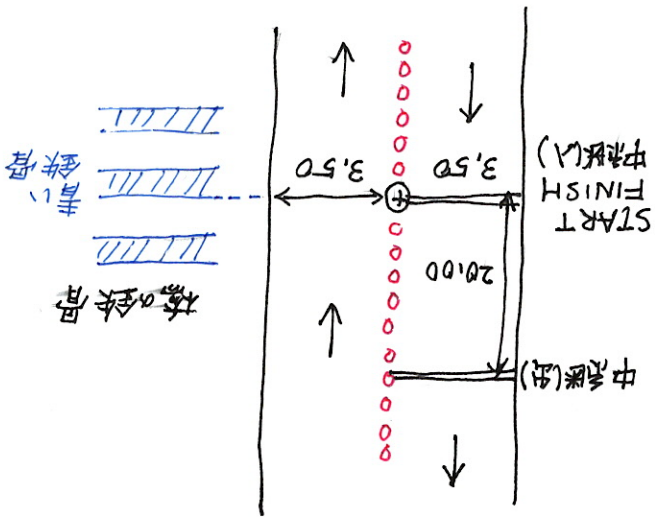

北河内中学駅伝

2022. 4. 16 計表

北河内中学駅位置図

START
FINISH
中継

男子折返し

女子折返し

第1折返し