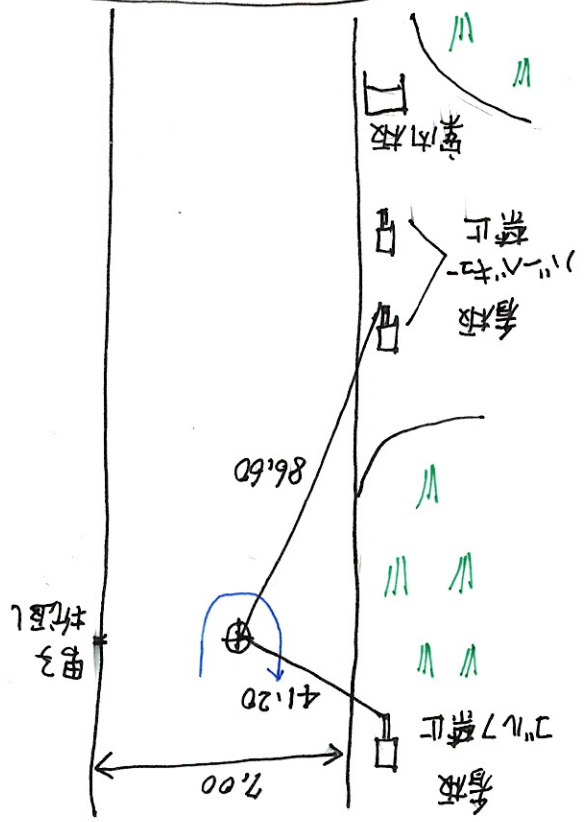

北河内中学駅伝

2022. 4. 16 計表

北河内中学駅位置図

START
FINISH
中継

男子折返し

女子折返し

第1折返し