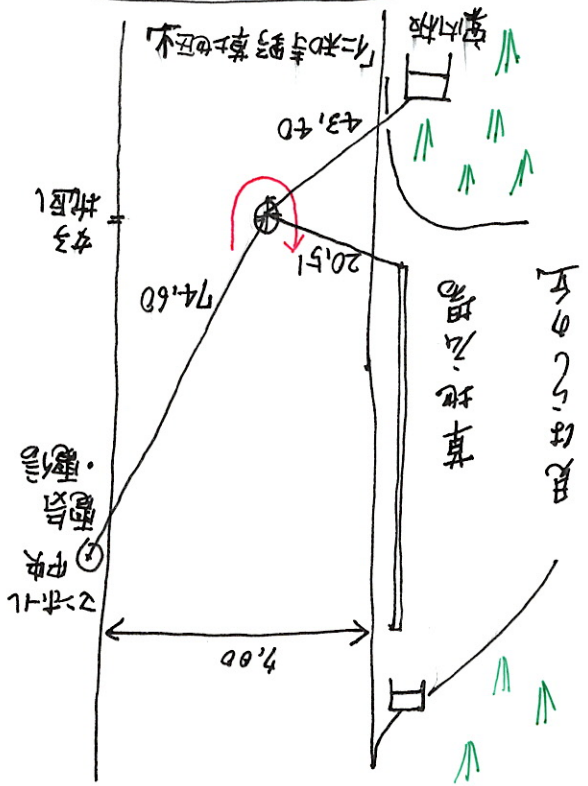

北河内中学駅伝

2022. 4. 16 計表

北河内中学駅位置図

START
FINISH
中継

男子折返し

女子折返し

第1折返し