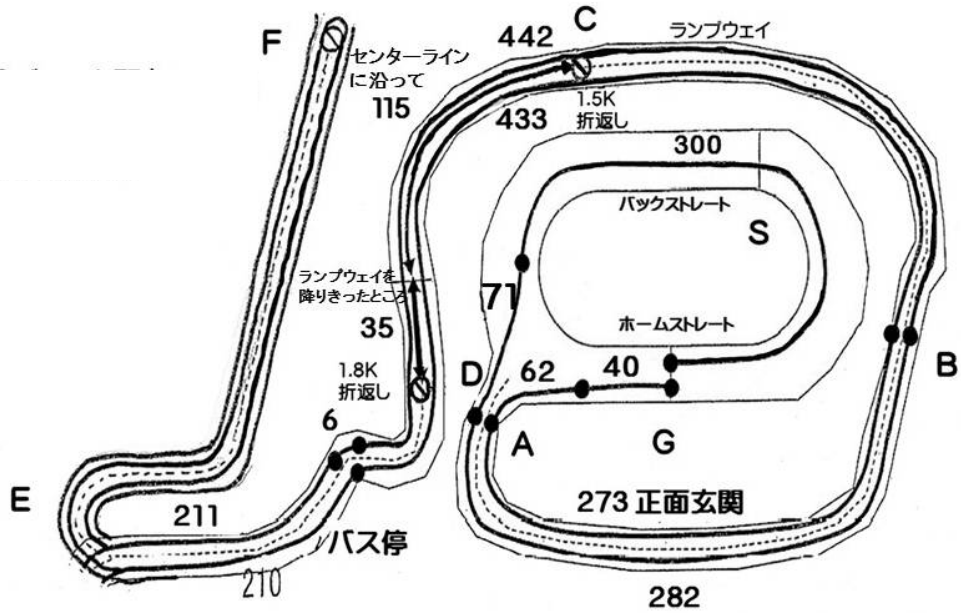

駅伝コース及び順路

〈男子の部〉 1区(3.4km) 2～6区(2.8km) 計17.4km

1区(3.4km) S(1500mのスタート地点からトラック順走で1周と2分の1)→A→B→C→D→E→F(折り返し点)
→E→D→C→B→A→S→G(中継点)

2～6区(2.8km) G(中継点)→A→B→C→D→E→F(折り返し点)→E→D→C→B→A→S→G(2～5区中継点、6区ゴール)

〈女子の部〉 1区(3.4km) 2区(1.5km) 3・5区(2.8km) 4区(1.8km) 計12.3km

1区(3.4km) 男子の1区に同じ

2区(1.5km) G(中継点)→A→B→C(折り返し)→B→A→S→G(中継点)

3区・5区(2.8km) G(中継点)→A→B→C→D→E→F(折り返し)→E→D→C→B→A→S→G(3区中継点、5区ゴール)

4区(1.8km) G(中継点)→A→B→C→D(折り返し)→C→B→A→S→G(中継点)